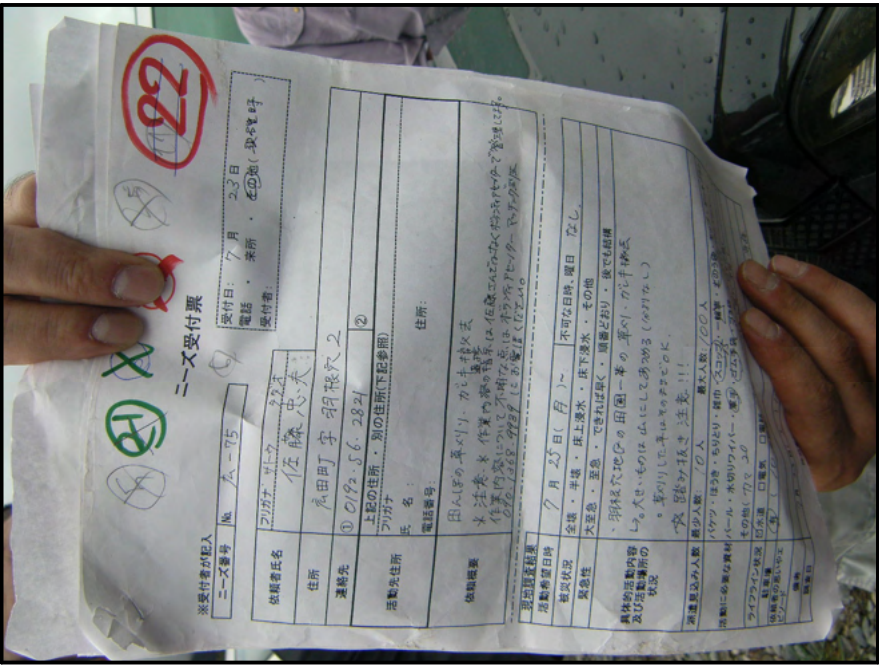

測点：岩手県

工種：平成23年度 災害復旧支援

種別：

細別：

ボランティア 実施

ガレキ撤去作業状況

測点：岩手県

工種：平成23年度 災害復旧支援